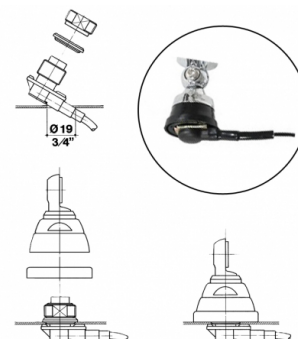

VH-1R - KIT BASE OMNI 1/4 VHF 136-174 MHz et
UHF 380-520 MHz

Type	1/4
Puissance	150W
Gain	0 dBd (2,15 dBi)
Impédance	50 ohm
Couleur	Noir
R.O.E - S.W.R - T.O.S	1,2:1
Type montage	Trou 19 mm.
Polarisation	Vertical
Type d'ajustement	Ajusté
Support	Inclus
Longueur	0,57 m
Poids	0,35 kg