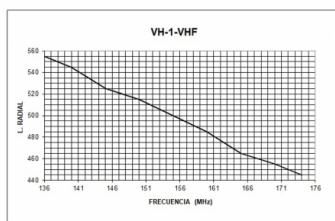

VH-1R - KIT BASE OMNI 1/4 VHF 136-174 MHz et
UHF 380-520 MHz

Type	1/4
Puissance	150W
Gain	0 dBd (2,15 dBi)
Impédance	50 ohm
Couleur	Noir
R.O.E - S.W.R - T.O.S	1,2:1
Type montage	Trou 19 mm.
Polarisation	Vertical
Type d'ajustement	Ajusté
Support	Inclus
Longueur	0,57 m
Poids	0,35 kg

Disponible avec deux fréquences:
VHF : 136-174 MHz
UHF : 380-520 MHz
Antenne complète : RVH-1 +
DV-27/6

Toutes les spécifications sont sujets à changement sans préavis