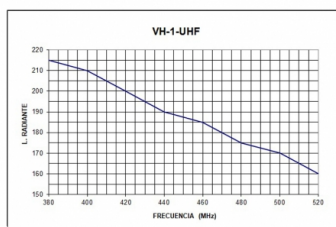

VH-1R - KIT BASE OMNI 1/4 VHF 136-174 MHz et
UHF 380-520 MHz

Type	1/4
Puissance	150W
Gain	0 dBd (2,15 dBi)
Impédance	50 ohm
Couleur	Noir
R.O.E - S.W.R - T.O.S	1,2:1
Type montage	Trou 19 mm.
Polarisation	Vertical
Type d'ajustement	Ajusté
Support	Inclus
Longueur	0,57 m
Poids	0,35 kg

Disponible avec deux fréquences:
VHF : 136-174 MHz
UHF : 380-520 MHz
Antenne complète : RVH-1 +
DV-27/6

Toutes les spécifications sont sujets à changement sans préavis