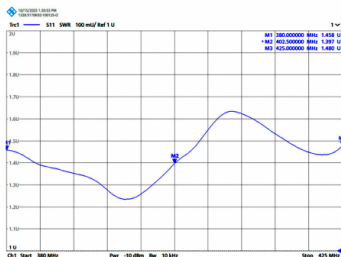

UH-4PRO - MOBILE OMNI VÉHICULES UHF 380-520 MHz

Type	MOBILE
Puissance	150W
Gain	0 dBd (2,15 dBi)
Impédance	50 ohm
Materiel	Laiton chromé
Couleur	Noir
R.O.E - S.W.R - T.O.S	1,1:1
Type montage	Surface
Type du connecteur	Connecteur PL
Polarisation	Vertical
Type d'ajustement	Ajusté
Support	Non inclus
Type du cable	RG-223 (5 m.)
Longueur	0,20 m
Poids	0,07 kg