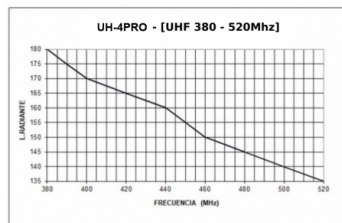

UH-4PRO - MOBILE OMNI VÉHICULES UHF 380-520 MHz

Type	MOBILE
Puissance	150W
Gain	0 dBd (2,15 dBi)
Impédance	50 ohm
Materiel	Laiton chromé
Couleur	Noir
R.O.E - S.W.R - T.O.S	1,1:1
Type montage	Surface
Type du connecteur	Connecteur PL
Polarisation	Vertical
Type d'ajustement	Ajusté
Support	Non inclus
Type du cable	RG-223 (5 m.)
Longueur	0,20 m
Poids	0,07 kg