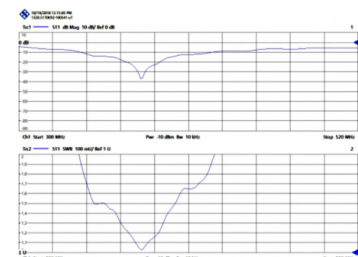

UH-4PRO - MOBILE OMNI VÉHICULES UHF 380-520 MHz

Type	MOBILE
Puissance	150W
Gain	0 dBd (2,15 dBi)
Impédance	50 ohm
Materiel	Laiton chromé
Couleur	Noir
R.O.E - S.W.R - T.O.S	1,1:1
Type montage	Surface
Type du connecteur	Connecteur PL
Polarisation	Vertical
Type d'ajustement	Ajusté
Support	Non inclus
Type du cable	RG-223 (5 m.)
Longueur	0,20 m
Poids	0,07 kg