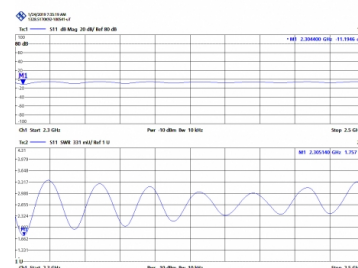

TERRESTRES
ANTENNE OMNI 17 DBI WIFI
2300-2500 MHz
BASE OMNIDIRECTIONNEL
TDV-2400/17

WIFI

TDV-2400/17 - ANTENNE OMNI 17 DBI WIFI
2300-2500 MHz

Puissance	100W
Gain	15 dBd (17,15 dBi)
Impédance	50 ohm
Materiel	Fibre
Couleur	Blanc
R.O.E - S.W.R - T.O.S	1,1:1
Type montage	Mástil 0,030-0,045 m
Type du connecteur	Connecteur N femelle
Polarisation	Vertical
Temperature (°C)	-40° / 55°
Type d'ajustement	Ajusté
Support	Inclus
Longueur	1,22 m
Poids	1,00 kg