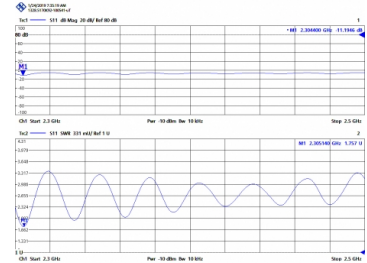

TERRESTRES
ANTENNE OMNI 10 DBI WIFI
2300-2500 MHz
BASE OMNIDIRECTIONNEL
TDV-2400/10

WIFI

**TDV-2400/10 - ANTENNE OMNI 10 DBI WIFI
2300-2500 MHz**

| | |
|-----------------------|-----------------------------|
| Puissance | 100W |
| Gain | 8 dBd (10,15 dBi) |
| Impédance | 50 ohm |
| Materiel | Fibre |
| Couleur | Blanc |
| R.O.E - S.W.R - T.O.S | 1,1:1 |
| Type montage | Mástil 0,030-0,045 m |
| Type du connecteur | Connecteur N femelle |
| Polarisation | Vertical |
| Temperature (°C) | -40° / 55° |
| Type d'ajustement | Ajusté |
| Support | Inclus |
| Longueur | 0,90 m |
| Poids | 0,95 kg |