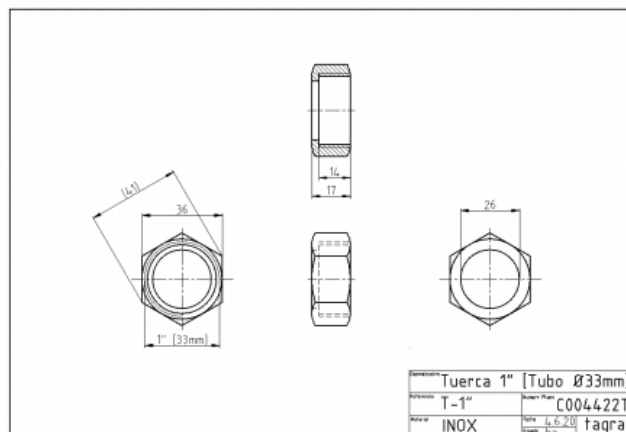

T-1

T-1 - CONNECTEUR T-1 (1'')

Materiel **Laiton chromé**

Longueur **0,04 m**

Poids **0,05 kg**

Mesures:

- Hexagone 36 mm
- Trou de diamètre 26 mm
- Hauteur 17 mm
- Fil 1 ''

Toutes les spécifications sont sujets à changement sans préavis