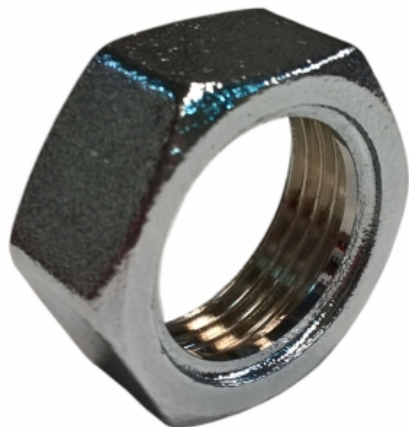

T-1

T-1 - CONNECTEUR T-1 (1'')

Materiel **Laiton chromé**

Longueur **0,04 m**

Poids **0,05 kg**

Mesures:

- Hexagone 36 mm
- Trou de diamètre 26 mm
- Hauteur 17 mm
- Fil 1 ''

Toutes les spécifications sont sujets à changement sans préavis