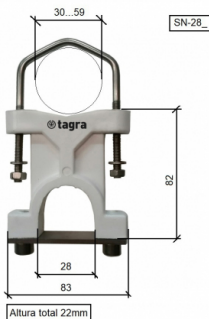

SN-28/1 - SUPPORT BRIDE PA6 POUR MÂT 28 MM

Materiel **PA6 (Poliamide 6)**

Couleur **Blanc**

Longueur **0,10 m**

Poids **0,18 kg**

Fabriqué avec poliamide-6 (PA 6)

Toutes les spécifications sont sujets à changement sans préavis