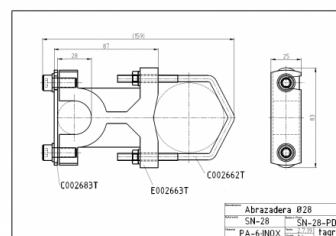

SN-28/1 - SUPPORT BRIDE PA6 POUR MÂT 28 MM

Materiel **PA6 (Poliamide 6)**

Couleur **Blanc**

Longueur **0,10 m**

Poids **0,18 kg**

Fabriqué avec poliamide-6 (PA 6)

Toutes les spécifications sont sujets à changement sans préavis