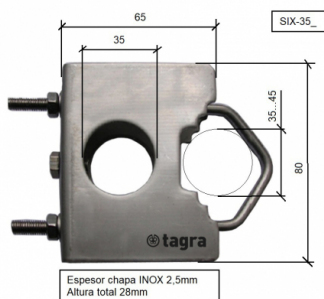

SIX-352

SIX-352 - SUPPORT BRIDE ACIER INOX POUR MÂT 35 MM (2 UNITÉS)

Longueur 0,08 m

Poids 0,18 kg

- Deux unités
- Taille M.6
- Acier inox

Toutes les spécifications sont sujets à changement sans préavis