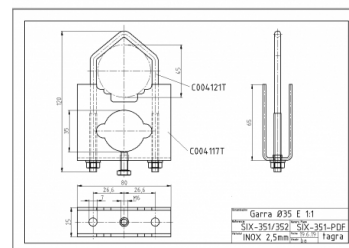

SIX-352

SIX-352 - SUPPORT BRIDE ACIER INOX POUR MÂT 35 MM (2 UNITÉS)

Longueur 0,08 m

Poids 0,18 kg

- Deux unités
- Taille M.6
- Acier inox

Toutes les spécifications sont sujets à changement sans préavis