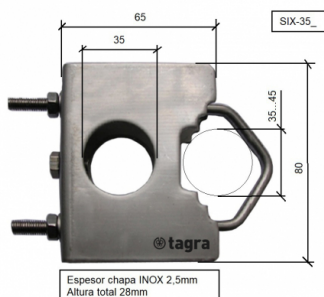

SIX-351

SIX-351 - SUPPORT BRIDE ACIER INOX POUR MÂT 35 MM

Longueur 0,08 m

Poids 0,18 kg

Espesor chapa INOX 2,5mm
Altura total 28mm

Taille M.6

Toutes les spécifications sont sujets à changement sans préavis