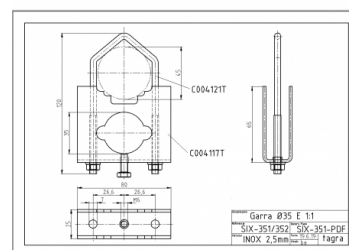

SIX-351

SIX-351 - SUPPORT BRIDE ACIER INOX POUR MÂT 35 MM

Longueur 0,08 m

Poids 0,18 kg

Espesor chapa INOX 2,5mm
Altura total 28mm

Taille M.6

Toutes les spécifications sont sujets à changement sans préavis