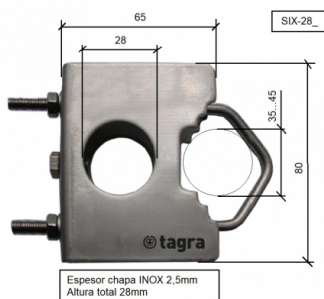

SIX-282

SIX-282 - SUPPORT BRIDE ACIER INOX POUR MÂT 28 MM (x2)

Longueur 0,08 m

Poids 0,18 kg

- Deux unités
- Taille M.6
- Acier inox

Toutes les spécifications sont sujets à changement sans préavis