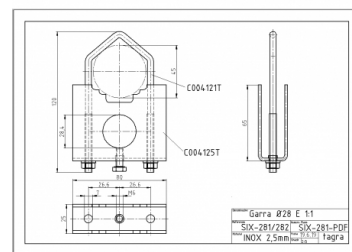

SIX-282

SIX-282 - SUPPORT BRIDE ACIER INOX POUR MÂT 28 MM (x2)

Longueur 0,08 m

Poids 0,18 kg

- Deux unités
- Taille M.6
- Acier inox

Toutes les spécifications sont sujets à changement sans préavis