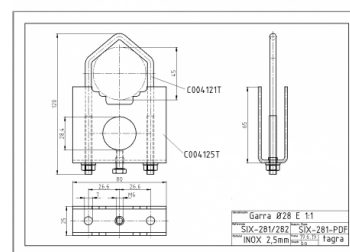

SIX-281

SIX-281 - SUPPORT BRIDE ACIER INOX POUR MÂT 28 MM

Longueur 0,08 m

Poids 0,18 kg

Taille M.6

Toutes les spécifications sont sujets à changement sans préavis