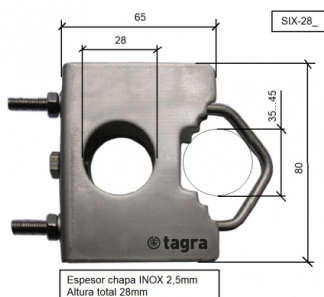

SIX-281

SIX-281 - SUPPORT BRIDE ACIER INOX POUR MÂT 28 MM

Longueur 0,08 m

Poids 0,18 kg

Taille M.6

Toutes les spécifications sont sujets à changement sans préavis