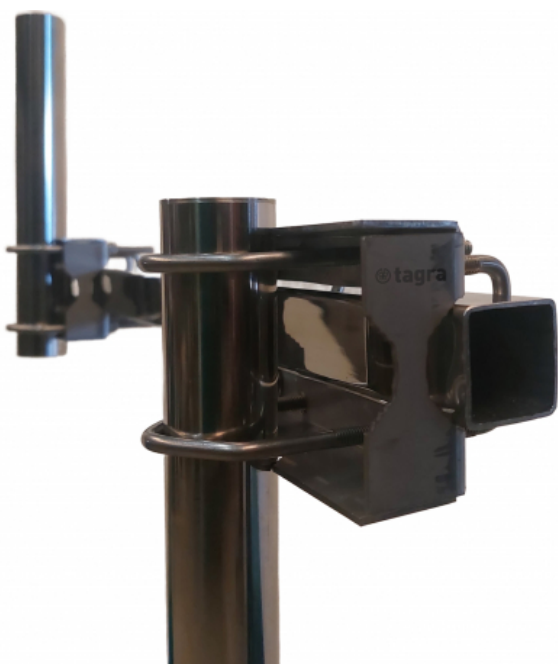

S-4090 - SUPPORT POL HORITZ. DOUBLE TUBE CARRÉ  
INOX 1500 MM

Materiel	INOX
Diamètre mastil	Max. Ø45 mm
Longueur	1,50 m
Poids	5,00 kg

Antennes de Ø28 mm. à Ø45 mm.

Vis en acier inoxydable M6.

Comprend :

1 x tube carré 35 x 35 x 1,5 x 1500 mm

2 x Tube cylindrique Ø 35 x 1,5 x 240 mm

2 x SVH-100

1 x SVH-200

TOUS LES COMPOSANTS SONT EN ACIER INOXYDABLE *Tous les produits sont sujets à changement sans préavis*