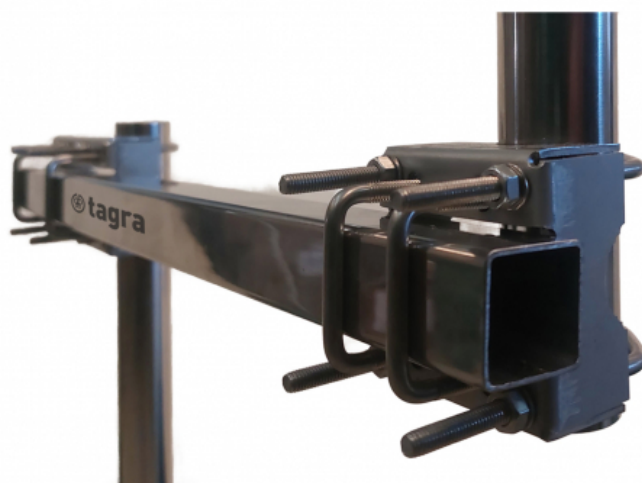

S-4090 - SUPPORT POL HORITZ. DOUBLE TUBE CARRÉ  
INOX 1500 MM

Materiel	INOX
Diamètre mastil	Max. Ø45 mm
Longueur	1,50 m
Poids	5,00 kg

Antennes de Ø28 mm. à Ø45 mm.

Vis en acier inoxydable M6.

Comprend :

1 x tube carré 35 x 35 x 1,5 x 1500 mm

2 x Tube cylindrique Ø 35 x 1,5 x 240 mm

2 x SVH-100

1 x SVH-200

TOUS LES COMPOSANTS SONT EN ACIER INOXYDABLE *Tous les produits sont sujets à changement sans préavis*