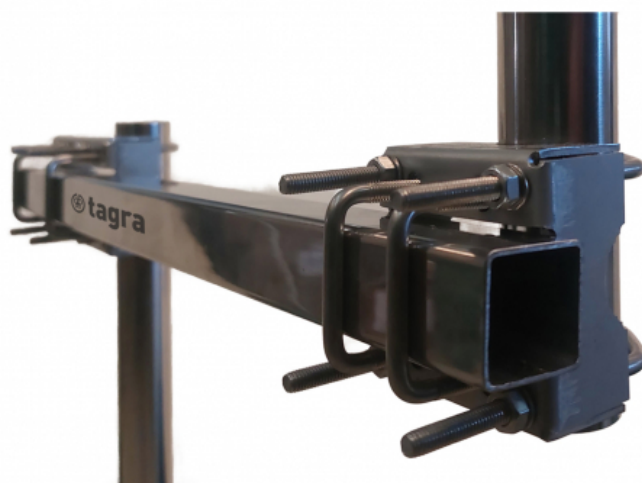

S-4070 - SUPPORT POL HORITZ. DOUBLE TUBE CARRÉ
INOX 1000 MM

Materiel	INOX
Diamètre mastil	Max. Ø45 mm
Longueur	1,00 m
Poids	4,50 kg

Antennes de Ø28 mm. à Ø45 mm.

Vis en acier inoxydable M6.

Comprend :

1 x tube carré 35 x 35 x 1,5 x 1000 mm

2 x Tube cylindrique Ø 35 x 1,5 x 240 mm

2 x SVH-100

1 x SVH-200

TOUS LES COMPOSANTS SONT EN ACIER INOXYDABLE *Tous les produits sont sujets à changement sans préavis*