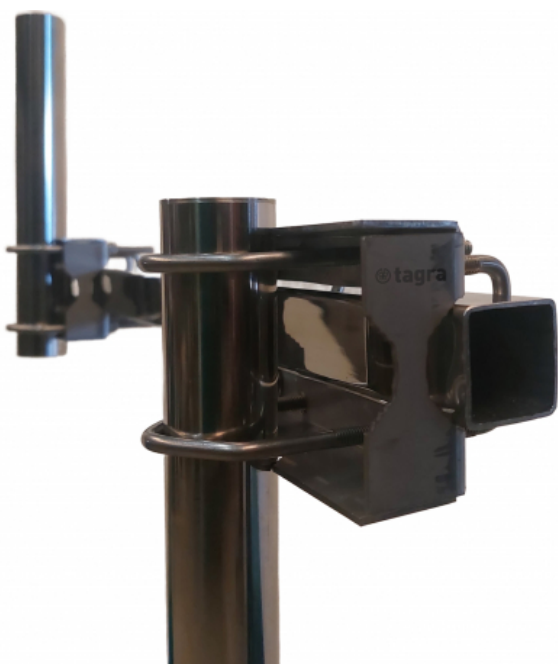

S-4070 - SUPPORT POL HORITZ. DOUBLE TUBE CARRÉ
INOX 1000 MM

Materiel	INOX
Diamètre mastil	Max. Ø45 mm
Longueur	1,00 m
Poids	4,50 kg

Antennes de Ø28 mm. à Ø45 mm.

Vis en acier inoxydable M6.

Comprend :

1 x tube carré 35 x 35 x 1,5 x 1000 mm

2 x Tube cylindrique Ø 35 x 1,5 x 240 mm

2 x SVH-100

1 x SVH-200

TOUS LES COMPOSANTS SONT EN ACIER INOXYDABLE *Tous les produits sont sujets à changement sans préavis*