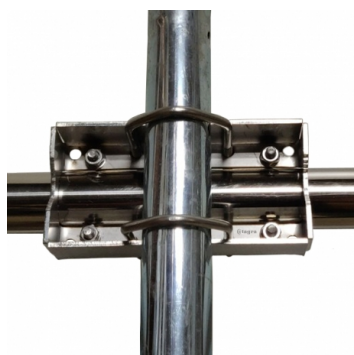

S-3090

S-3090 - SUPPORT POL HORITZ. DOUBLE TUBE INOX  
1500 MM

Materiel	INOX
Diamètre mastil	Max. Ø45 mm
Longueur	1,50 m
Poids	5,00 kg

Antennes de Ø28 mm. à Ø45 mm.  
Vis en acier inoxydable M6.

Toutes les spécifications sont sujets à changement sans préavis