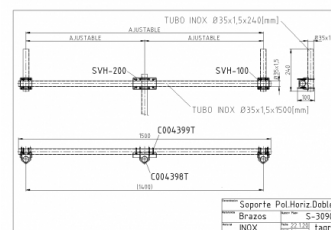

S-3090

S-3090 - SUPPORT POL HORITZ. DOUBLE TUBE INOX  
1500 MM

Materiel	INOX
Diamètre mastil	Max. Ø45 mm
Longueur	1,50 m
Poids	5,00 kg

Antennes de Ø28 mm. à Ø45 mm.  
Vis en acier inoxydable M6.

Toutes les spécifications sont sujets à changement sans préavis