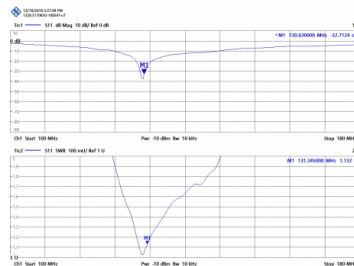

RVH-1R - OMNI 1/4 VHF 136-174 MHz et UHF  
380-520 MHz

Type	1/4
Puissance	150W
Gain	0 dBd (2,15 dBi)
Impédance	50 ohm
R.O.E - S.W.R - T.O.S	1,2:1
Polarisation	Vertical
Type d'ajustement	Ajusté
Support	Inclus
Longueur	0,56 m
Poids	0,10 kg

Disponible avec deux fréquences:  
VHF : 136-174 MHz  
UHF : 380-520 MHz

Toutes les spécifications sont sujets à changement sans préavis