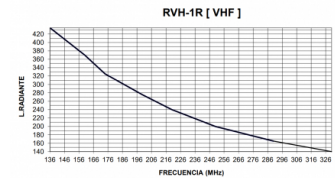

RVH-1R - OMNI 1/4 VHF 136-174 MHz et UHF  
380-520 MHz

Type	1/4
Puissance	150W
Gain	0 dBd (2,15 dBi)
Impédance	50 ohm
R.O.E - S.W.R - T.O.S	1,2:1
Polarisation	Vertical
Type d'ajustement	Ajusté
Support	Inclus
Longueur	0,56 m
Poids	0,10 kg

Disponible avec deux fréquences:  
VHF : 136-174 MHz  
UHF : 380-520 MHz

Toutes les spécifications sont sujets à changement sans préavis