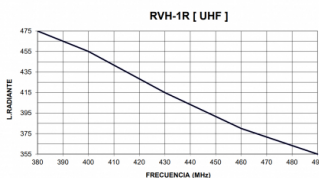

RVH-1R - OMNI 1/4 VHF 136-174 MHz et UHF  
380-520 MHz

Type	1/4
Puissance	150W
Gain	0 dBd (2,15 dBi)
Impédance	50 ohm
R.O.E - S.W.R - T.O.S	1,2:1
Polarisation	Vertical
Type d'ajustement	Ajusté
Support	Inclus
Longueur	0,56 m
Poids	0,10 kg

Disponible avec deux fréquences:  
VHF : 136-174 MHz  
UHF : 380-520 MHz

Toutes les spécifications sont sujets à changement sans préavis