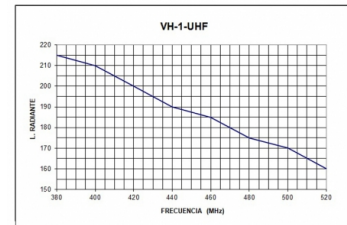

RVH-1 - OMNI 1/4 VHF 136-174 MHz et UHF
380-520 MHz

| | |
|-----------------------|------------------|
| Type | 1/4 |
| Puissance | 150W |
| Gain | 0 dBd (2,15 dBi) |
| Impédance | 50 ohm |
| R.O.E - S.W.R - T.O.S | 1,2:1 |
| Polarisation | Vertical |
| Type d'ajustement | Ajusté |
| Support | Inclus |
| Longueur | 0,53 m |
| Poids | 0,35 kg |

Disponible avec deux
fréquences:
VHF : 136-174 MHz
UHF : 380-520 MHz

Toutes les spécifications sont sujets à changement sans préavis