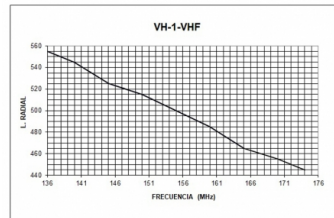

RVH-1 - OMNI 1/4 VHF 136-174 MHz et UHF
380-520 MHz

| | |
|-----------------------|------------------|
| Type | 1/4 |
| Puissance | 150W |
| Gain | 0 dBd (2,15 dBi) |
| Impédance | 50 ohm |
| R.O.E - S.W.R - T.O.S | 1,2:1 |
| Polarisation | Vertical |
| Type d'ajustement | Ajusté |
| Support | Inclus |
| Longueur | 0,53 m |
| Poids | 0,35 kg |

Disponible avec deux
fréquences:
VHF : 136-174 MHz
UHF : 380-520 MHz

Toutes les spécifications sont sujets à changement sans préavis