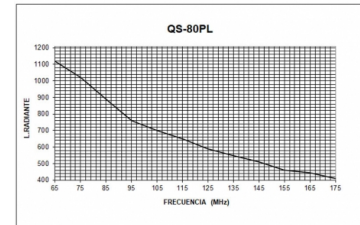

← INOX

QS-80PL - KIT OMNI MOBILE RQS-80PL + BL-01 + LC-45, 65-174 MHz

Type	1/4
Puissance	150W
Gain	0 dBd (2,15 dBi)
Impédance	50 ohm
Couleur	Noir
R.O.E - S.W.R - T.O.S	1,1:1
Type montage	Trou 19 mm.
Type du connecteur	Connecteur PL
Polarisation	Vertical
Type d'ajustement	Ajusté
Support	Inclus
Longueur	1,12 m
Poids	0,51 kg
Produits inclus	RQS-80PL + BL-01 + LC-45

VARILLA CÓNICA
CONICAL ROD
TIGE CONIQUE
← INOX

Inclus: RQS-80PL + BL-01 + LC-45

Toutes les spécifications sont sujets à changement sans préavis