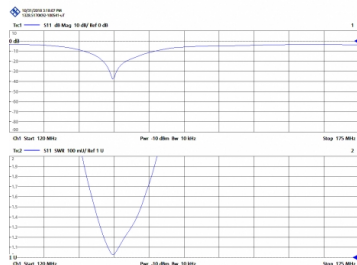

← INOX

QS-58 - KIT OMNI MOBILE RQS-58 + BL-01 +
LC-45, 136-174 MHz

Type	5/8
Puissance	250W
Gain	3,5 dBd (5,65 dBi)
Impédance	50 ohm
Couleur	Noir
R.O.E - S.W.R - T.O.S	1,1:1
Type montage	Ecrou
Type du connecteur	Cable 3 m. connecteur PL
Polarisation	Vertical
Type d'ajustement	Ajusté
Support	Inclus
Longueur	1,46 m
Poids	0,47 kg
Dimensions emballage	1,5 x 0,1 x 0,1 m
Produits inclus	RQS-58 + BL-01 + LC-45