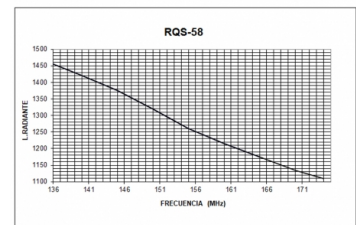

← INOX

QS-58 - KIT OMNI MOBILE RQS-58 + BL-01 +
LC-45, 136-174 MHz

Type	5/8
Puissance	250W
Gain	3,5 dBd (5,65 dBi)
Impédance	50 ohm
Couleur	Noir
R.O.E - S.W.R - T.O.S	1,1:1
Type montage	Ecrou
Type du connecteur	Cable 3 m. connecteur PL
Polarisation	Vertical
Type d'ajustement	Ajusté
Support	Inclus
Longueur	1,46 m
Poids	0,47 kg
Dimensions emballage	1,5 x 0,1 x 0,1 m
Produits inclus	RQS-58 + BL-01 + LC-45