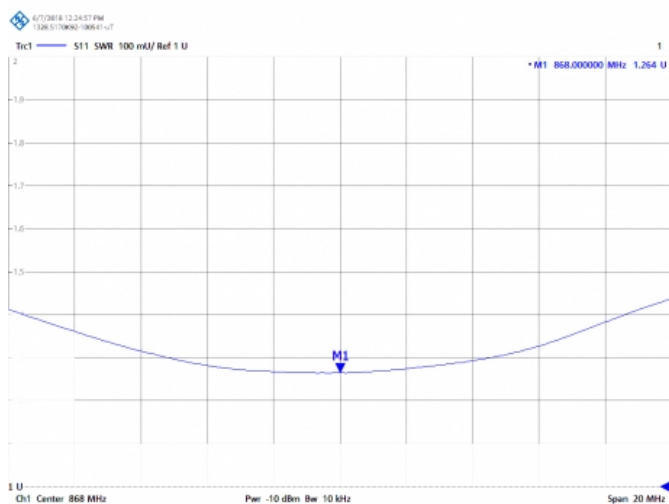

PDS-868SMA/AC - ANTENNE OMNI GSM 868 MHz

|                    |                   |
|--------------------|-------------------|
| Couleur            | <b>Noir</b>       |
| Type du connecteur | <b>SMA ANGULÉ</b> |
| Type d'ajustement  | <b>Ajusté</b>     |
| Support            | <b>Inclus</b>     |
| Longueur           | <b>0,18 m</b>     |
| Poids              | <b>0,02 kg</b>    |