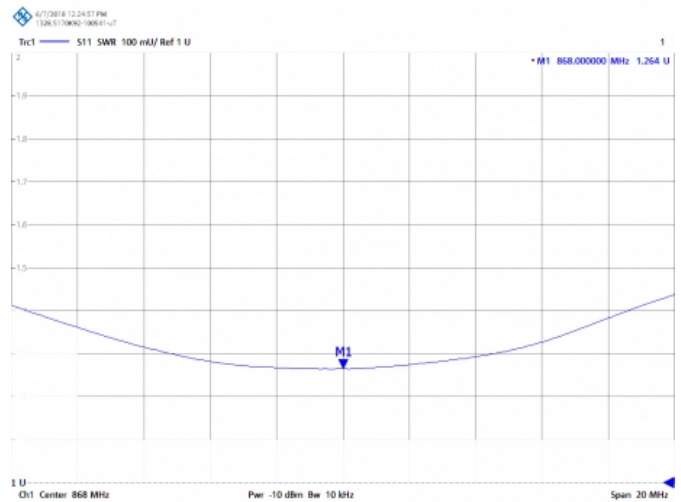

PDS-868SMA - ANTENNE OMNI GSM 868 MHz

Couleur	Noir
Type d'ajustement	Ajusté
Support	Inclus
Longueur	0,18 m
Poids	0,02 kg

APPLICATION: DRONES DE SURVEILLANCE

Toutes les spécifications sont sujets à changement sans préavis