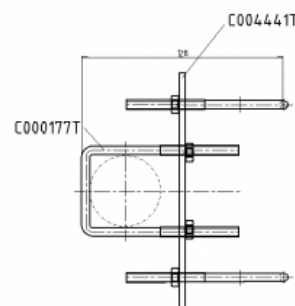

P-1035 - PLAQUE CROISÉE M6

Materiel **INOX-GALV**

Longueur **0,15 m**

Poids **1,20 kg**

DESCRIPTION	Placa Cruz C0000177T/1		
REVISION	B-1035	REVISION	B-1035-PDF
PROYECTO	INOX	FECHA	9/3/21
		EMPRESA	tagra

Toutes les spécifications sont sujets à changement sans préavis