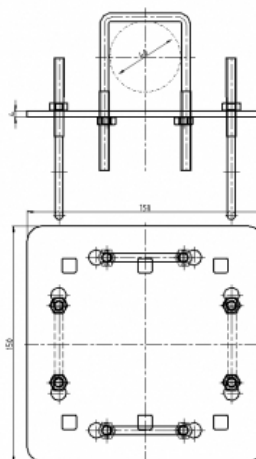

P-1035 - PLAQUE CROISÉE M6

Materiel **INOX-GALV**

Longueur **0,15 m**

Poids **1,20 kg**

DESCRIPTION	Placa Cruz C0000177T/1		
REVISION	B-1035	REVISION	B-1035-PDF
PROYECTO	INOX	FECHA	9/3/21
		EMPRESA	tagra

Toutes les spécifications sont sujets à changement sans préavis