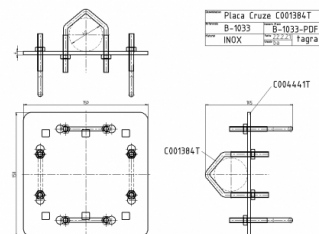

P-1033

P-1033 - PLAQUE CROISÉE M6

Materiel **INOX-GALV**

Longueur **0,15 m**

Poids **0,80 kg**

Toutes les spécifications sont sujets à changement sans préavis