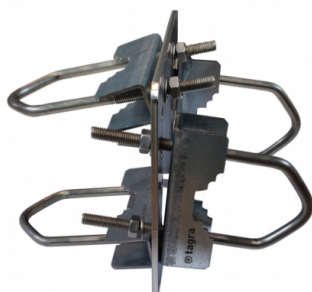

P-1032 - PLAQUE CROISÉE M8

Materiel **INOX-GALV**

Longueur **0,15 m**

Poids **1,50 kg**

Toutes les spécifications sont sujets à changement sans préavis