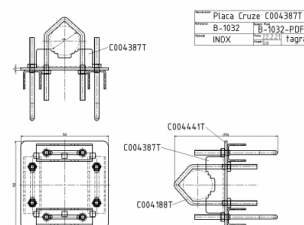

P-1032 - PLAQUE CROISÉE M8

Materiel **INOX-GALV**

Longueur **0,15 m**

Poids **1,50 kg**

Toutes les spécifications sont sujets à changement sans préavis