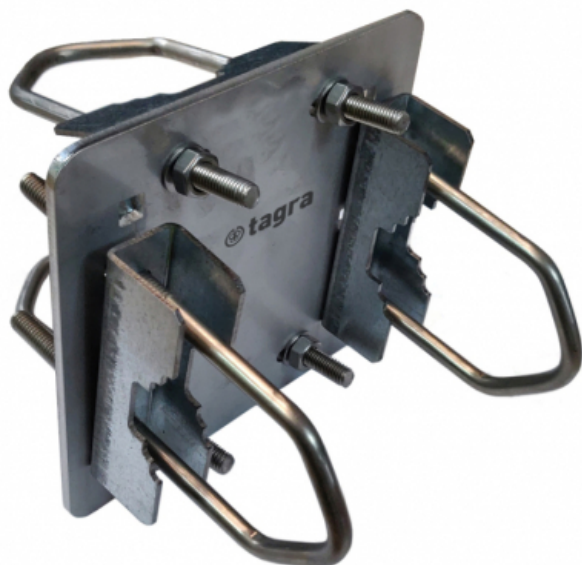

P-1032 - PLAQUE CROISÉE M8

Materiel **INOX-GALV**

Longueur **0,15 m**

Poids **1,50 kg**

Toutes les spécifications sont sujets à changement sans préavis