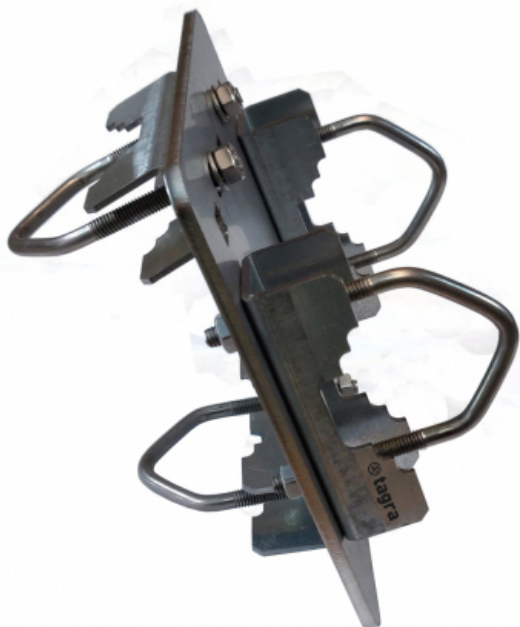

P-1031 - PLAQUE CROISÉE M6

Materiel **INOX-GALV**

Longueur **0,15 m**

Poids **1,50 kg**

Toutes les spécifications sont sujets à changement sans préavis