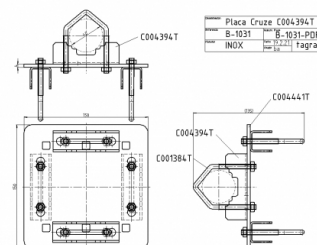

P-1031 - PLAQUE CROISÉE M6

Materiel **INOX-GALV**

Longueur **0,15 m**

Poids **1,50 kg**

Toutes les spécifications sont sujets à changement sans préavis