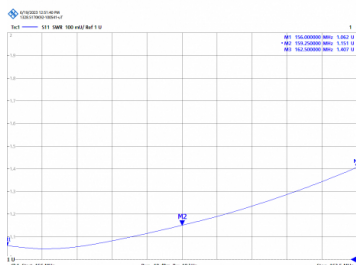

N'inclut pas les supports.