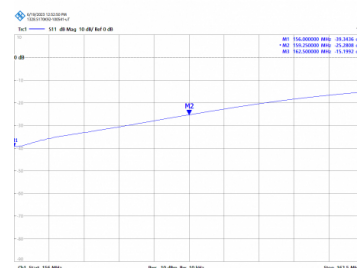

NAUTIC-156 - ANTENNE OMNI VHF 156-162,5 MHz
AVEC CABLE 5,5M RG58

Type	MARINE
Puissance	100W
Gain	3 dBd (5,15 dBi) MARINES
Impédance	50 ohm
Materiel	Fibre
Couleur	Blanc
R.O.E - S.W.R - T.O.S	1,2:1
Type montage	Ecrou 1"
Type du connecteur	Non inclus
Polarisation	Vertical
Temperature (°C)	-40° / 50°
Type d'ajustement	Ajusté
Support	Non inclus
Type du cable	RG-58 (5,5 mètres)
Longueur	1,55 m
Poids	0,48 kg
Dimensions emballage	1,6 x 0,1 x 0,1 m