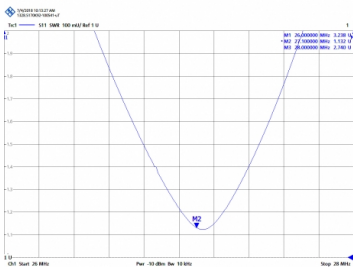

MONT BLANC - ANTENNE BASE OMNI CB 26-28 MHz

Puissance	300W
Gain	3 dBd (5,15 dBi)
Impédance	50 ohm
Materiel	Fibre
Couleur	Blanc
R.O.E - S.W.R - T.O.S	1,2:1
Type montage	Mât 0,025-0,060 m
Type du connecteur	Connecteur PL
Protection dècharges	Non
Polarisation	Vertical
Resistance au vent	180 km/h
Temperature (°C)	-40° / 55°
Support	Inclus
Longueur	5,26 m
Poids	6,50 kg
Produits inclus	SIX-282

Bande haute

Bande basse

Toutes les spécifications sont sujets à changement sans préavis