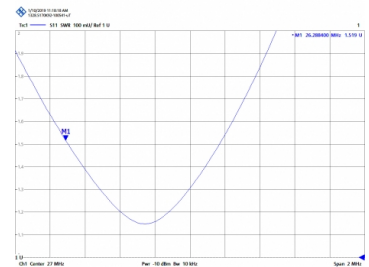

MONT BLANC - ANTENNE BASE OMNI CB 26-28 MHz

Puissance	300W
Gain	3 dBd (5,15 dBi)
Impédance	50 ohm
Materiel	Fibre
Couleur	Blanc
R.O.E - S.W.R - T.O.S	1,2:1
Type montage	Mât 0,025-0,060 m
Type du connecteur	Connecteur PL
Protection dècharges	Non
Polarisation	Vertical
Resistance au vent	180 km/h
Temperature (°C)	-40° / 55°
Support	Inclus
Longueur	5,26 m
Poids	6,50 kg
Produits inclus	SIX-282

Bande haute

Bande basse

Toutes les spécifications sont sujets à changement sans préavis