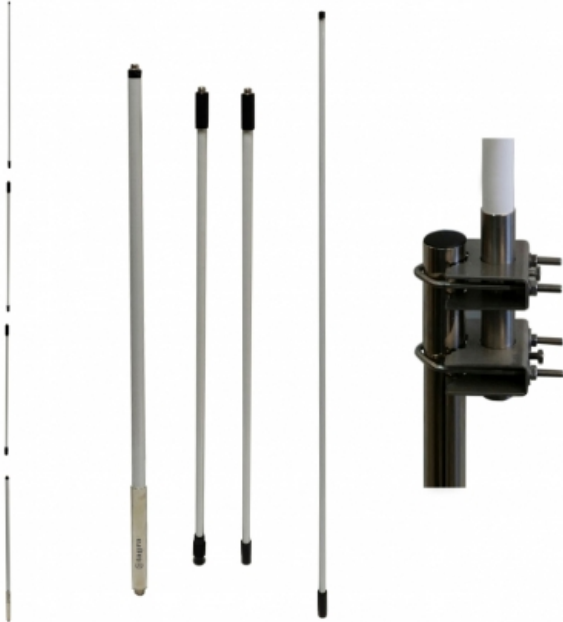

MONT BLANC - ANTENNE BASE OMNI CB 26-28 MHz

Puissance	300W
Gain	3 dBd (5,15 dBi)
Impédance	50 ohm
Materiel	Fibre
Couleur	Blanc
R.O.E - S.W.R - T.O.S	1,2:1
Type montage	Mât 0,025-0,060 m
Type du connecteur	Connecteur PL
Protection dècharges	Non
Polarisation	Vertical
Resistance au vent	180 km/h
Temperature (°C)	-40° / 55°
Support	Inclus
Longueur	5,26 m
Poids	6,50 kg
Produits inclus	SIX-282

Bande haute

Bande basse

Toutes les spécifications sont sujets à changement sans préavis