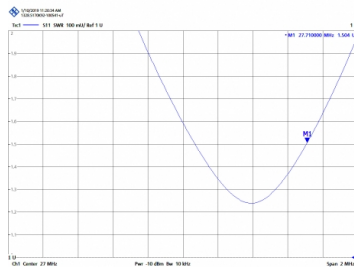

MONT BLANC - ANTENNE BASE OMNI CB 26-28 MHz

Puissance	300W
Gain	3 dBd (5,15 dBi)
Impédance	50 ohm
Materiel	Fibre
Couleur	Blanc
R.O.E - S.W.R - T.O.S	1,2:1
Type montage	Mât 0,025-0,060 m
Type du connecteur	Connecteur PL
Protection dècharges	Non
Polarisation	Vertical
Resistance au vent	180 km/h
Temperature (°C)	-40° / 55°
Support	Inclus
Longueur	5,26 m
Poids	6,50 kg
Produits inclus	SIX-282

Bande haute

Bande basse

Toutes les spécifications sont sujets à changement sans préavis