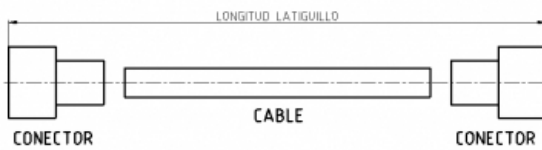

LAT-CAB

LAT-CAB - CABLE PIGTAIL PERSONALISEE - TABLE COMBINATION

CONECTORES

NM | NH | UHF-M | UHF-H | SMA-M | TNC-M

CABLES

RG-58 | LMR-195 | RG-213 | LMR-400

LMR-Cable de Bajas Perdidas

Toutes les spécifications sont sujets à changement sans préavis