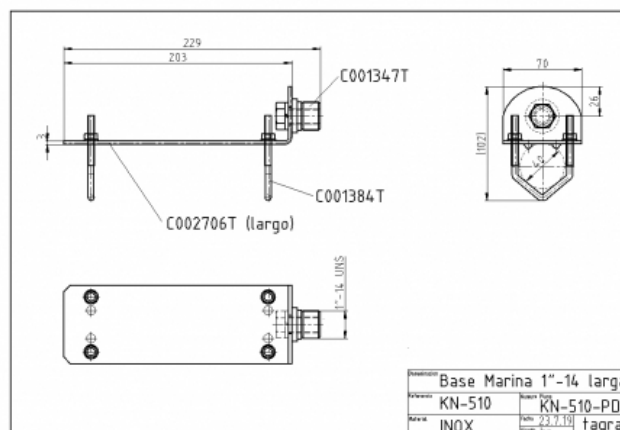

KN-510

KN-510 - BASE MARINE FIXE INOX POUR MÂT AVEC
1'' THREAD

Materiel	Acier inox
Filetage	1''-14 fils
Longueur	0,20 m
Poids	0,58 kg

Plaque en acier inoxydable de 3 mm
Connecteur de 1" -14 fils.

Toutes les spécifications sont sujets à changement sans préavis