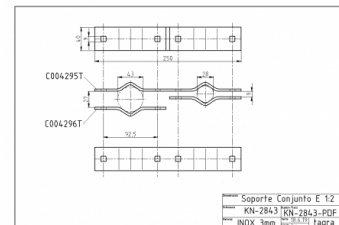

KN-2843

KN-2843 - SET BRIDES ACIER INOX POUR MÂT 28-43
MM (x2)

Tôle 3 mm.

Set 2

Longueur 0,25 m

Poids 1,50 kg

Toutes les spécifications sont sujets à changement sans préavis