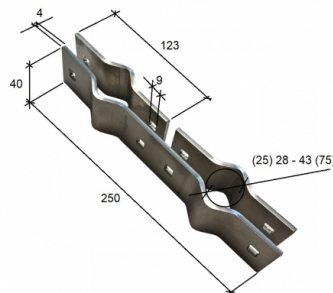

KN-2843

KN-2843 - SET BRIDES ACIER INOX POUR MÂT 28-43
MM (x2)

Tôle 3 mm.

Set 2

Longueur 0,25 m

Poids 1,50 kg

Toutes les spécifications sont sujets à changement sans préavis