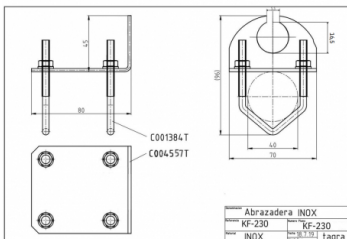

KF-230 - SUPPORT ACIER INOX POUR MÂT

Materiel	Acier inox
Support	Inclus
Longueur	0,07 m
Poids	0,13 kg

Montage vertical et horizontal

Support en acier inoxydable pour ancrage d'antenne à des mâts de 25 à 40 mm