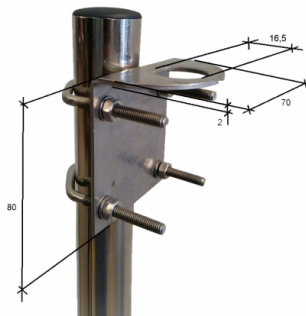

KF-230 - SUPPORT ACIER INOX POUR MÂT

Materiel	Acier inox
Support	Inclus
Longueur	0,07 m
Poids	0,13 kg

Montage vertical et horizontal

Support en acier inoxydable pour ancrage d'antenne à des mâts de 25 à 40 mm