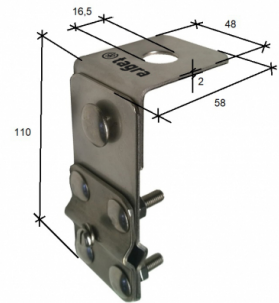

**KF-110**

**KF-110 - SUPPORT ACIER INOX POUR RETROVISEUR**

Materiel	Acier inoxydable
Longueur	0,12 m
Poids	0,23 kg

Frabriqué en acier inox.

Toutes les spécifications sont sujets à changement sans préavis