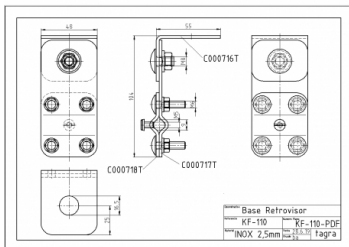

**KF-110**

**KF-110 - SUPPORT ACIER INOX POUR RETROVISEUR**

Materiel	Acier inoxydable
Longueur	0,12 m
Poids	0,23 kg

Frabriqué en acier inox.

Toutes les spécifications sont sujets à changement sans préavis