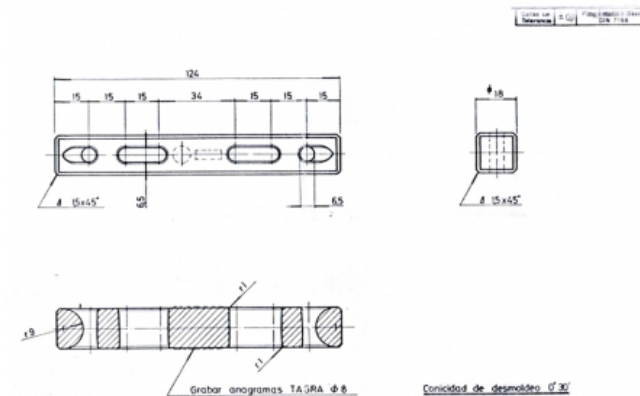

ISO-HF

ISO-HF - ISOLANT POUR CABLE HFF

Materiel	ABS
Couleur	Noir
Longueur	0,12 m
Poids	0,04 kg

1									
2									
3									
4									
5									
6									
7									
8									
9									
10									
11									
12									
13									
14									
15									
16									
17									
18									
19									
20									
21									
22									
23									
24									
25									
26									
27									
28									
29									
30									
31									
32									
33									
34									
35									
36									
37									
38									
39									
40									
41									
42									
43									
44									
45									
46									
47									
48									
49									
50									
51									
52									
53									
54									
55									
56									
57									
58									
59									
60									
61									
62									
63									
64									
65									
66									
67									
68									
69									
70									
71									
72									
73									
74									
75									
76									
77									
78									
79									
80									
81									
82									
83									
84									
85									
86									
87									
88									
89									
90									
91									
92									
93									
94									
95									
96									
97									
98									
99									
100									