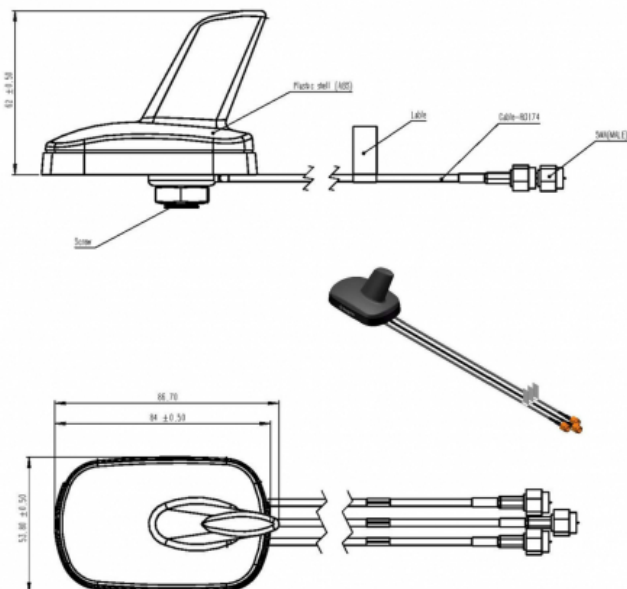

**GPS-250 - ANTENNE OMNI TETRA + GPS + AM/FM  
525-1700 KHz + GPS**

Puissance	<b>25W</b>
Gain	<b>20dB (FM), 5dB (AM)</b>
Impédance	<b>50 Ω (GPS), 75 Ω (AM/FM)</b>
Materiel	<b>ABS</b>
Couleur	<b>Noir</b>
Type montage	<b>Vis (Trou/Toit)</b>
Type du connecteur	<b>SMA mâle/BNC mâle</b>
Polarisation	<b>RHCP</b>
Temperature (°C)	<b>de -40° à +85°</b>
Niveau d'étanchéité	<b>100% Waterproof</b>
Type du câble	<b>RG174</b>
Longueur câble	<b>5 mètres</b>
SWR	<b>1.5:1 / &lt; 2.0:1</b>
Frequence	<b>380-470 / 525-1700 MHz</b>
Longueur	<b>0,08 m</b>
Poids	<b>0,24 kg</b>