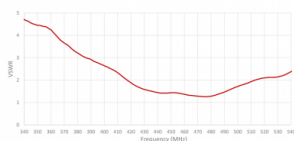

GPS-100 - ANTENNE OMNI TETRA/UHF + GPS/GLONASS

Puissance	25W
Gain	2.6 dBi (4,75 dBi)
Impédance	50 Ω
Materiel	ABS
Couleur	Noir
Type montage	Montage à vis
Type du connecteur	SMA mâle/BNC mâle
Polarisation	Linear / RHCP
Temperature (°C)	de -40° à +85°
Niveau d'étanchéité	IP67 / IP69
Type du câble	RG174
Longueur câble	5 mètres
SWR	2.5:1 / < 1.2:1
Atténuation	-9.7 / -1.4
Frequence	380-470 / 1575-1610 MHz
Longueur	0,10 m
Poids	0,32 kg

TETRA/UHF: 400 MHz (380 - 470 MHz)
 GPS/GLONASS: 1575-1602 (1575,42 - 1598-1610 MHz)

Toutes les spécifications sont sujets à changement sans préavis