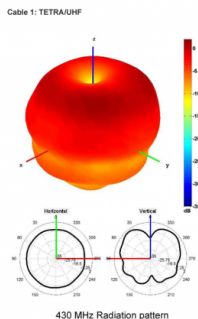

GPS-100 - ANTENNE OMNI TETRA/UHF + GPS/GLONASS

Puissance	25W
Gain	2.6 dBi (4,75 dBi)
Impédance	50 Ω
Materiel	ABS
Couleur	Noir
Type montage	Montage à vis
Type du connecteur	SMA mâle/BNC mâle
Polarisation	Linear / RHCP
Temperature (°C)	de -40° à +85°
Niveau d'étanchéité	IP67 / IP69
Type du câble	RG174
Longueur câble	5 mètres
SWR	2.5:1 / < 1.2:1
Atténuation	-9.7 / -1.4
Frequence	380-470 / 1575-1610 MHz
Longueur	0,10 m
Poids	0,32 kg

TETRA/UHF: 400 MHz (380 - 470 MHz)
 GPS/GLONASS: 1575-1602 (1575,42 - 1598-1610 MHz)

Toutes les spécifications sont sujets à changement sans préavis