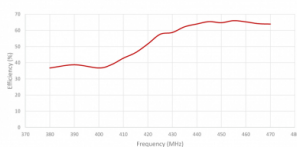

GPS-100 - ANTENNE OMNI TETRA/UHF + GPS/GLONASS

Puissance	25W
Gain	2.6 dBi (4,75 dBi)
Impédance	50 Ω
Materiel	ABS
Couleur	Noir
Type montage	Montage à vis
Type du connecteur	SMA mâle/BNC mâle
Polarisation	Linear / RHCP
Temperature (°C)	de -40° à +85°
Niveau d'étanchéité	IP67 / IP69
Type du câble	RG174
Longueur câble	5 mètres
SWR	2.5:1 / < 1.2:1
Atténuation	-9.7 / -1.4
Frequence	380-470 / 1575-1610 MHz
Longueur	0,10 m
Poids	0,32 kg

TETRA/UHF: 400 MHz (380 - 470 MHz)
 GPS/GLONASS: 1575-1602 (1575,42 - 1598-1610 MHz)

Toutes les spécifications sont sujets à changement sans préavis