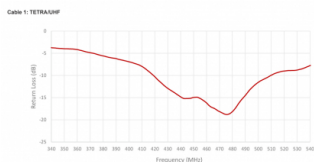

GPS-100 - ANTENNE OMNI TETRA/UHF + GPS/GLONASS

Puissance	25W
Gain	2.6 dBi (4,75 dBi)
Impédance	50 Ω
Materiel	ABS
Couleur	Noir
Type montage	Montage à vis
Type du connecteur	SMA mâle/BNC mâle
Polarisation	Linear / RHCP
Temperature (°C)	de -40° à +85°
Niveau d'étanchéité	IP67 / IP69
Type du câble	RG174
Longueur câble	5 mètres
SWR	2.5:1 / < 1.2:1
Atténuation	-9.7 / -1.4
Frequence	380-470 / 1575-1610 MHz
Longueur	0,10 m
Poids	0,32 kg

TETRA/UHF: 400 MHz (380 - 470 MHz)
 GPS/GLONASS: 1575-1602 (1575,42 - 1598-1610 MHz)

Toutes les spécifications sont sujets à changement sans préavis