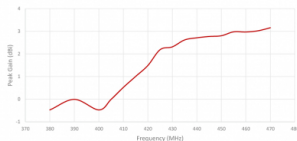

GPS-100 - ANTENNE OMNI TETRA/UHF + GPS/GLONASS

Puissance	25W
Gain	2.6 dBi (4,75 dBi)
Impédance	50 Ω
Materiel	ABS
Couleur	Noir
Type montage	Montage à vis
Type du connecteur	SMA mâle/BNC mâle
Polarisation	Linear / RHCP
Temperature (°C)	de -40° à +85°
Niveau d'étanchéité	IP67 / IP69
Type du câble	RG174
Longueur câble	5 mètres
SWR	2.5:1 / < 1.2:1
Atténuation	-9.7 / -1.4
Frequence	380-470 / 1575-1610 MHz
Longueur	0,10 m
Poids	0,32 kg

TETRA/UHF: 400 MHz (380 - 470 MHz)
 GPS/GLONASS: 1575-1602 (1575,42 - 1598-1610 MHz)

Toutes les spécifications sont sujets à changement sans préavis