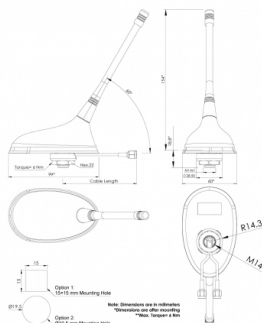

GPS-100 - ANTENNE OMNI TETRA/UHF + GPS/GLONASS

Puissance	25W
Gain	2.6 dBi (4,75 dBi)
Impédance	50 Ω
Materiel	ABS
Couleur	Noir
Type montage	Montage à vis
Type du connecteur	SMA mâle/BNC mâle
Polarisation	Linear / RHCP
Temperature (°C)	de -40° à +85°
Niveau d'étanchéité	IP67 / IP69
Type du câble	RG174
Longueur câble	5 mètres
SWR	2.5:1 / < 1.2:1
Atténuation	-9.7 / -1.4
Frequence	380-470 / 1575-1610 MHz
Longueur	0,10 m
Poids	0,32 kg