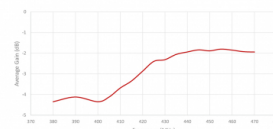

GPS-100 - ANTENNE OMNI TETRA/UHF + GPS/GLONASS

Puissance	25W
Gain	2.6 dBi (4,75 dBi)
Impédance	50 Ω
Materiel	ABS
Couleur	Noir
Type montage	Montage à vis
Type du connecteur	SMA mâle/BNC mâle
Polarisation	Linear / RHCP
Temperature (°C)	de -40° à +85°
Niveau d'étanchéité	IP67 / IP69
Type du câble	RG174
Longueur câble	5 mètres
SWR	2.5:1 / < 1.2:1
Atténuation	-9.7 / -1.4
Frequence	380-470 / 1575-1610 MHz
Longueur	0,10 m
Poids	0,32 kg

TETRA/UHF: 400 MHz (380 - 470 MHz)
 GPS/GLONASS: 1575-1602 (1575,42 - 1598-1610 MHz)

Toutes les spécifications sont sujets à changement sans préavis