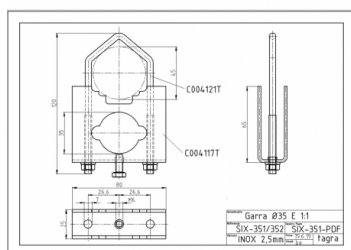

TERRESTRES  
ANTENNE OMNI BASE VHF 121 +/- 5  
MHz  
BASE OMNIDIRECTIONNEL  
GP-121-5/8

VHF

GP-121-5/8 - ANTENNE OMNI BASE VHF 121 +/- 5  
MHz

Type	Ground plane 5/8
Puissance	300W
Gain	3,5 dBd (5,15dBi)
Impédance	50 ohm
Materiel	Aluminium
R.O.E - S.W.R - T.O.S	1,2:1
Type montage	Mât 0,030-0,045 m
Type du connecteur	Connecteur PL
Radiant longueur	1,64 m
Polarisation	Vertical
Support	Incluido
Radial longueur	0,55 m
Longueur	1,65 m
Poids	1,30 kg