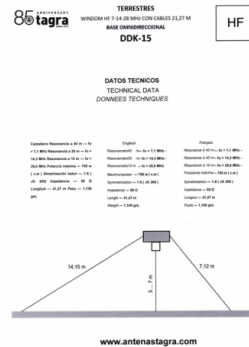

Ce KIT d'antenne inclus:
Deux cableaux de 21,27 metres,
deux aislateurs cableaux ISO-HF
et balun JA-200 1:6
Fait du câble de cuivre avec une
isolation en matière plastique.
Première longueur de section
14.15 mètres et
deuxième longueur section 7.12
mètres.

Toutes les spécifications sont sujets à changement sans préavis