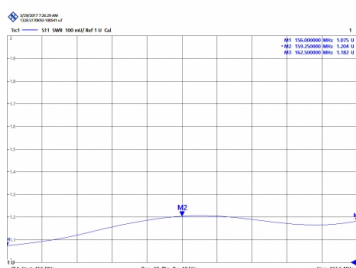

Toutes les spécifications sont sujets à changement sans préavis