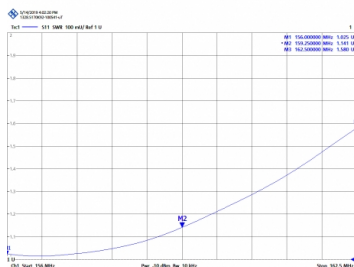

CVX-6 - ANTENNE OMNI BASE VHF 156-162,5 MHz

Tube et suport en INOX

|                      |                            |
|----------------------|----------------------------|
| Puissance            | 100W                       |
| Gain                 | 6 dBd (8,15 dBi)<br>MARINE |
| Impédance            | 50 ohm                     |
| Materiel             | Fibre                      |
| Couleur              | Blanc                      |
| Type montage         | Mástil 0,030-0,045 m       |
| Type du connecteur   | Connecteur PL              |
| Polarisation         | Vertical                   |
| Resistance au vent   | 180 km/h                   |
| Temperature (°C)     | -40º / 60º                 |
| Type d'ajustement    | Ajusté                     |
| Support              | Non inclus                 |
| Longueur             | 2,65 m                     |
| Poids                | 2,20 kg                    |
| Dimensions emballage | 2,7 x 0,1 x 0,1 m          |

DÉTAIL DU CONNECTEUR

Ne inclut pas les supports.

Toutes les spécifications sont sujets à changement sans préavis