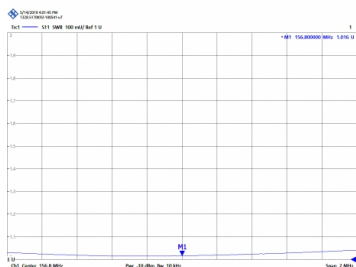

CVX-6 - ANTENNE OMNI BASE VHF 156-162,5 MHz

Tube et suport en INOX

|                      |                            |
|----------------------|----------------------------|
| Puissance            | 100W                       |
| Gain                 | 6 dBd (8,15 dBi)<br>MARINE |
| Impédance            | 50 ohm                     |
| Materiel             | Fibre                      |
| Couleur              | Blanc                      |
| Type montage         | Mástil 0,030-0,045 m       |
| Type du connecteur   | Connecteur PL              |
| Polarisation         | Vertical                   |
| Resistance au vent   | 180 km/h                   |
| Temperature (°C)     | -40º / 60º                 |
| Type d'ajustement    | Ajusté                     |
| Support              | Non inclus                 |
| Longueur             | 2,65 m                     |
| Poids                | 2,20 kg                    |
| Dimensions emballage | 2,7 x 0,1 x 0,1 m          |

DÉTAIL DU CONNECTEUR

Ne inclut pas les supports.

Toutes les spécifications sont sujets à changement sans préavis