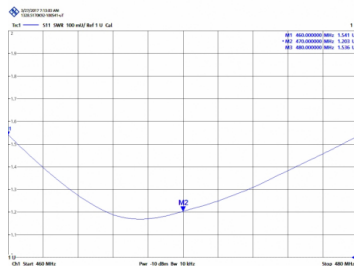

Tube et suport en INOX

CVX-470/8 - ANTENNE OMNI UHF TETRA 460-480 MHz

Type	Omnidirectionnel
Puissance	300W
Gain	6 dBd (8,15 dBi)
Impédance	50 ohm
Materiel	Fibre
Couleur	Blanc
R.O.E - S.W.R - T.O.S	1,5:1
Type du connecteur	Connecteur N femelle
Polarisation	Vertical
Resistance au vent	180 km/h
Temperature (°C)	-40° / 60°
Type d'ajustement	Ajusté
Diamètre mastil	0,030-0,045 m
Support	Inclus SIX-432
Longueur	2,75 m
Poids	3,20 kg
Dimensions emballage	2,8 x 0,8 x 0,8 m
Produits inclus	SIX-432