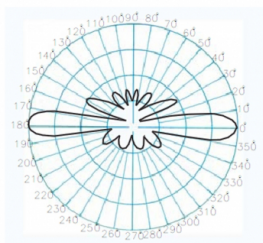

Tube et suport en INOX

CVX-470/8 - ANTENNE OMNI UHF TETRA 460-480 MHz

Type	Omnidirectionnel
Puissance	300W
Gain	6 dBd (8,15 dBi)
Impédance	50 ohm
Materiel	Fibre
Couleur	Blanc
R.O.E - S.W.R - T.O.S	1,5:1
Type du connecteur	Connecteur N femelle
Polarisation	Vertical
Resistance au vent	180 km/h
Temperature (°C)	-40° / 60°
Type d'ajustement	Ajusté
Diamètre mastil	0,030-0,045 m
Support	Inclus SIX-432
Longueur	2,75 m
Poids	3,20 kg
Dimensions emballage	2,8 x 0,8 x 0,8 m
Produits inclus	SIX-432