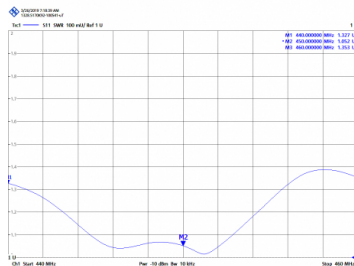

TERRESTRES
ANTENNE OMNI UHF TETRA 440-460
MHz
BASE OMNIDIRECTIONNEL
CVX-450/8

Tube et suport en INOX

CVX-450/8 - ANTENNE OMNI UHF TETRA 440-460 MHz

Type	Omnidirectionnel
Puissance	300W
Gain	6 dBd (8,15 dBi)
Impédance	50 ohm
Materiel	Fibre
Couleur	Blanc
R.O.E - S.W.R - T.O.S	1,5:1
Type du connecteur	Connecteur N femelle
Polarisation	Vertical
Resistance au vent	180 km/h
Temperature (°C)	-40° / 60°
Type d'ajustement	Ajusté
Diamètre mastil	0,030-0,045 m
Support	Inclus SIX-432
Longueur	2,75 m
Poids	3,20 kg
Dimensions emballage	2,8 x 0,8 x 0,8 m
Produits inclus	SIX-432

SIX-432

NO INCLUIDO

OPCIONAL

SVH-200

SVH-100

Toutes les spécifications sont sujets à changement sans préavis