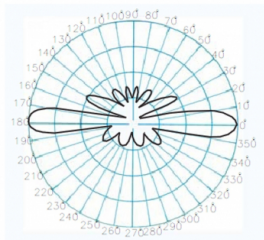

TERRESTRES
ANTENNE OMNI UHF TETRA 440-460
MHz
BASE OMNIDIRECTIONNEL
CVX-450/8

Tube et suport en INOX

CVX-450/8 - ANTENNE OMNI UHF TETRA 440-460 MHz

Type	Omnidirectionnel
Puissance	300W
Gain	6 dBd (8,15 dBi)
Impédance	50 ohm
Materiel	Fibre
Couleur	Blanc
R.O.E - S.W.R - T.O.S	1,5:1
Type du connecteur	Connecteur N femelle
Polarisation	Vertical
Resistance au vent	180 km/h
Temperature (°C)	-40° / 60°
Type d'ajustement	Ajusté
Diamètre mastil	0,030-0,045 m
Support	Inclus SIX-432
Longueur	2,75 m
Poids	3,20 kg
Dimensions emballage	2,8 x 0,8 x 0,8 m
Produits inclus	SIX-432