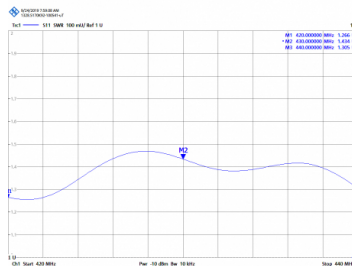

Tube et suport en INOX

CVX-430/8 - ANTENNE OMNI UHF TETRA 420-440 MHz

Type	Omnidirectionnel
Puissance	300W
Gain	6 dBd (8,15 dBi)
Impédance	50 ohm
Materiel	Fibre
Couleur	Blanc
R.O.E - S.W.R - T.O.S	1,5:1
Type du connecteur	Connecteur N femelle
Polarisation	Vertical
Resistance au vent	180 km/h
Temperature (°C)	-40° / 60°
Type d'ajustement	Ajusté
Diamètre mastil	0,030-0,045 m
Support	Inclus SIX-432
Longueur	2,75 m
Poids	3,20 kg
Dimensions emballage	2,8 x 0,8 x 0,8 m
Produits inclus	SIX-432

SIX-432

NO INCLUIDO

OPCIONAL

SVH-200

SVH-100

Toutes les spécifications sont sujets à changement sans préavis