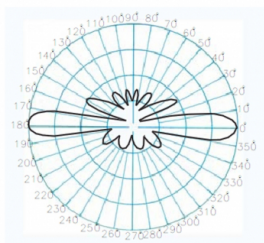

Tube et suport en INOX

CVX-430/8 - ANTENNE OMNI UHF TETRA 420-440 MHz

Type	Omnidirectionnel
Puissance	300W
Gain	6 dBd (8,15 dBi)
Impédance	50 ohm
Materiel	Fibre
Couleur	Blanc
R.O.E - S.W.R - T.O.S	1,5:1
Type du connecteur	Connecteur N femelle
Polarisation	Vertical
Resistance au vent	180 km/h
Temperature (°C)	-40° / 60°
Type d'ajustement	Ajusté
Diamètre mastil	0,030-0,045 m
Support	Inclus SIX-432
Longueur	2,75 m
Poids	3,20 kg
Dimensions emballage	2,8 x 0,8 x 0,8 m
Produits inclus	SIX-432