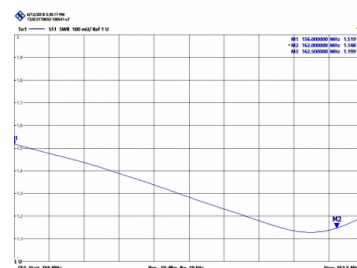

Tube et support en INOX

CVX-3AIS - ANTENNE OMNI BASE VHF 162 MHz

Type	Marine
Puissance	100W
Gain	3 dBd (5,15 dBi) MARINE
Impédance	50 ohm
Materiel	Fibre
Couleur	Blanc
Type montage	Mât 0,025-0,060 m
Type du connecteur	Connecteur PL
Polarisation	Vertical
Resistance au vent	180 km/h
Temperature (°C)	-40° / 60°
Type d'ajustement	Ajusté
Diamètre mastil	0,030-0,045 m
Support	Non inclus
Longueur	1,23 m
Poids	1,15 kg
Dimensions emballage	1,3 x 0,1 x 0,1 m

Antenne AIS pour systèmes identification automatique (Automatic Identification System)

Channel A: 161,975 MHz (ROE 1,2)

Channel B: 162,025 MHz (ROE 1,2)

Ne inclut pas les supports.

Toutes les spécifications sont sujets à changement sans préavis