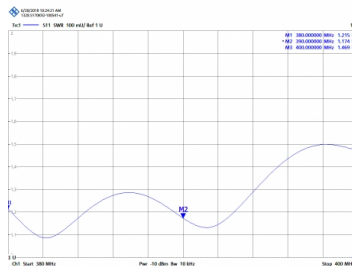

TERRESTRES
ANTENNE OMNI UHF TETRA 380-400
MHz
BASE OMNIDIRECTIONNEL
CVX-390/8

Tube et suport en INOX

CVX-390/8 - ANTENNE OMNI UHF TETRA 380-400 MHz

Type	Omnidirectionnel
Puissance	300W
Gain	6 dBd (8,15 dBi)
Impédance	50 ohm
Materiel	Fibre
Couleur	Blanc
R.O.E - S.W.R - T.O.S	1,5:1
Type du connecteur	Connecteur N femelle
Polarisation	Vertical
Resistance au vent	180 km/h
Temperature (°C)	-40° / 60°
Type d'ajustement	Ajusté
Diamètre mastil	0,030-0,045 m
Support	Inclus SIX-432
Longueur	2,75 m
Poids	3,20 kg
Dimensions emballage	2,8 x 0,8 x 0,8 m
Produits inclus	SIX-432