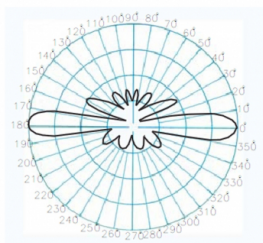

TERRESTRES
ANTENNE OMNI UHF TETRA 380-400
MHz
BASE OMNIDIRECTIONNEL
CVX-390/8

Tube et suport en INOX

CVX-390/8 - ANTENNE OMNI UHF TETRA 380-400 MHz

Type	Omnidirectionnel
Puissance	300W
Gain	6 dBd (8,15 dBi)
Impédance	50 ohm
Materiel	Fibre
Couleur	Blanc
R.O.E - S.W.R - T.O.S	1,5:1
Type du connecteur	Connecteur N femelle
Polarisation	Vertical
Resistance au vent	180 km/h
Temperature (°C)	-40° / 60°
Type d'ajustement	Ajusté
Diamètre mastil	0,030-0,045 m
Support	Inclus SIX-432
Longueur	2,75 m
Poids	3,20 kg
Dimensions emballage	2,8 x 0,8 x 0,8 m
Produits inclus	SIX-432