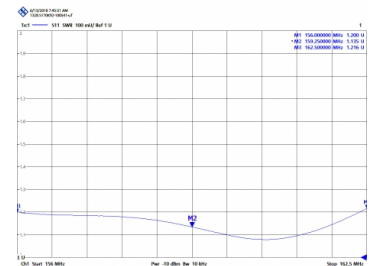

Tube et support en INOX

CVX-3 - ANTENNE OMNI BASE VHF 156-162,5 MHz

Type	Marine
Puissance	100W
Gain	3 dBd (5,15 dBi) MARINE
Impédance	50 ohm
Materiel	Fibre
Couleur	Blanc
Type montage	Mât 0,025-0,060 m
Type du connecteur	Connecteur PL
Polarisation	Vertical
Resistance au vent	180 km/h
Temperature (°C)	-40° / 60°
Type d'ajustement	Ajusté
Diamètre mastil	0,030-0,045 m
Support	Non inclus
Longueur	1,23 m
Poids	1,15 kg
Dimensions emballage	1,3 x 0,1 x 0,1 m