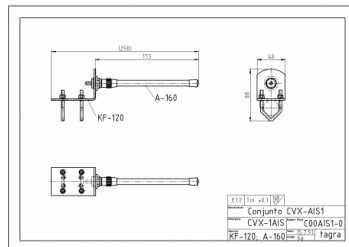

CVX-1AIS - ANTENNE OMNI AIS VHF 162 MHz

Tube et suport in INOX

Type	AIS
Puissance	50W
Gain	0 dBd (2,15 dBi) MARINE
Impédance	50 ohm
Couleur	Noir
R.O.E - S.W.R - T.O.S	1,2:1
Type du connecteur	Avec Cable 9 m. RG58 et UHF (PL-259R)
Protection décharges	No
Polarisation	Vertical
Resistance au vent	180 km/h
Temperature (°C)	-40° / 60°
Type d'ajustement	Ajusté
Support	Inclus
Longueur	0,18 m
Poids	0,20 kg

Canal A: 161,975 Mhz (ROE 1,2)
Canal B: 162,025 Mhz (ROE 1,2)
AIS (Automatic Identification System) antenne.
Avec cable RG58 du 9 mètres inclus, couleur blanc, et connecteur PL-259R.
Inclut le support.