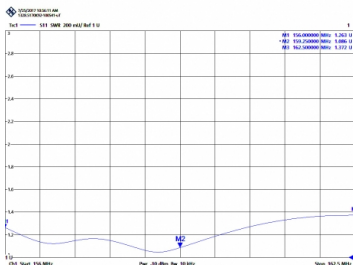

CVX-1AIS - ANTENNE OMNI AIS VHF 162 MHz

Tube et suport in INOX

Type	AIS
Puissance	50W
Gain	0 dBd (2,15 dBi) MARINE
Impédance	50 ohm
Couleur	Noir
R.O.E - S.W.R - T.O.S	1,2:1
Type du connecteur	Avec Cable 9 m. RG58 et UHF (PL-259R)
Protection décharges	No
Polarisation	Vertical
Resistance au vent	180 km/h
Temperature (°C)	-40° / 60°
Type d'ajustement	Ajusté
Support	Inclus
Longueur	0,18 m
Poids	0,20 kg

Canal A: 161,975 Mhz (ROE 1,2)
Canal B: 162,025 Mhz (ROE 1,2)
AIS (Automatic Identification System) antenne.
Avec cable RG58 du 9 mètres inclus, couleur blanc, et connecteur PL-259R.
Inclut le support.