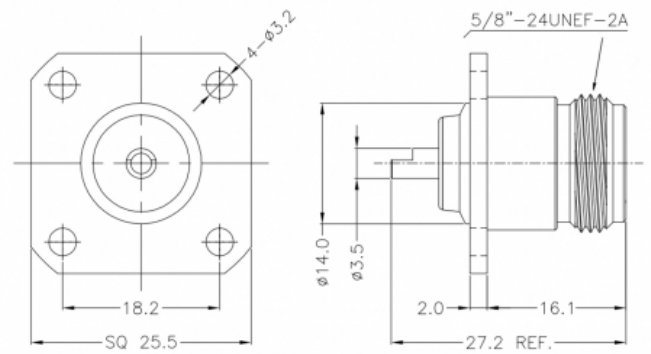

C004508T - CONECTEUR N F CHÂSSIS PLAQUE - INOX
AISI 304

Materiel **INOX AISI 304**

Longueur **0,03 m**

Poids **0,08 kg**

INOX AISI 304

Toutes les spécifications sont sujets à changement sans préavis