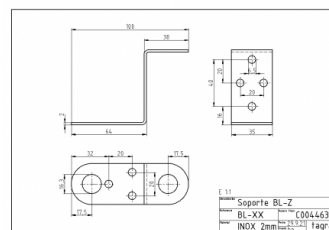

C004463T - SUPPORT BL-Z

Materiel **Acier inox**

Longueur **0,10 m**

Poids **0,10 kg**

Frabriqué en acier inox.

Toutes les spécifications sont sujets à changement sans préavis