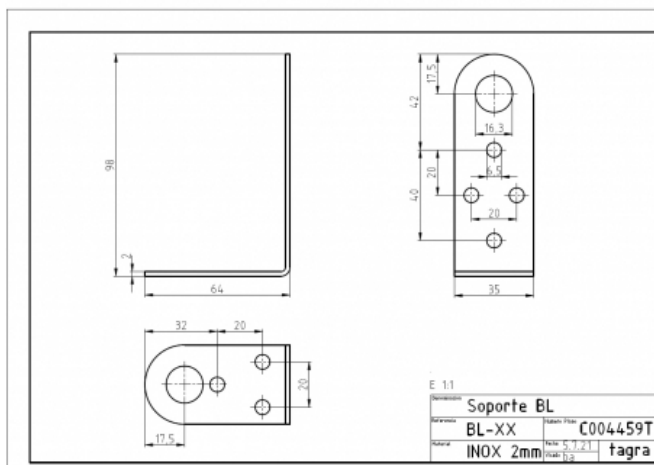

C004459T - SUPPORT BL

Materiel **Acier inox**

Longueur **0,10 m**

Poids **0,10 kg**

Frabriqu  en acier inox.

Toutes les sp cifications sont sujets   changement sans pr avis