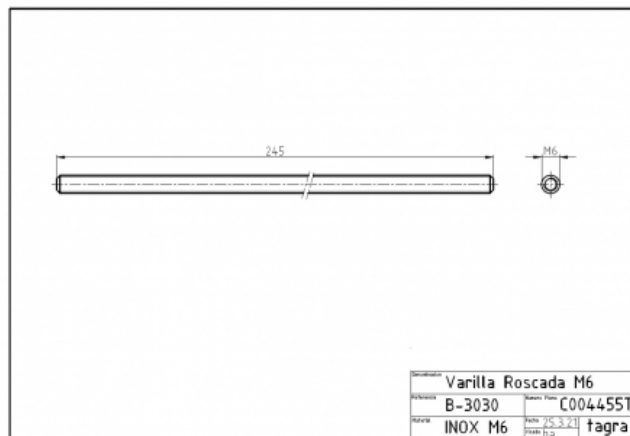

C004455T - TIGE FILETEE M6

Materiel **Acier INOX**

Longueur **0,25 m**

Poids **0,22 kg**

- Fabriqué avec acier INOX
- Taille M.6

Toutes les spécifications sont sujets à changement sans préavis