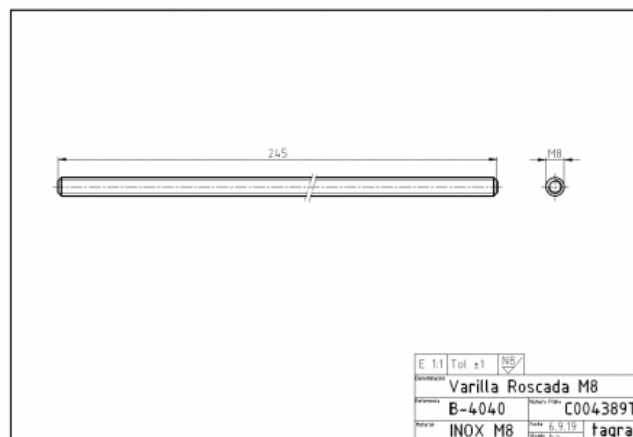

C004389T - TIGE FILETEE M8

Materiel **Acier INOX**

Longueur **0,25 m**

Poids **0,22 kg**

- Fabriqué avec acier INOX
- Taille M.8

Toutes les spécifications sont sujets à changement sans préavis