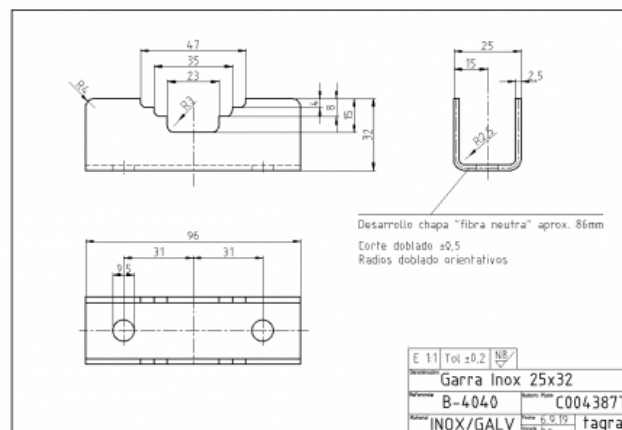

C004387T - GRIFFE EN ACIER GALVANISÉ 25x32 MM

Longueur 0,10 m

Poids 0,05 kg

- Fabriqué avec acier galvanisé
- Pour marine ou terrestres
- Taille M.8

Toutes les spécifications sont sujets à changement sans préavis